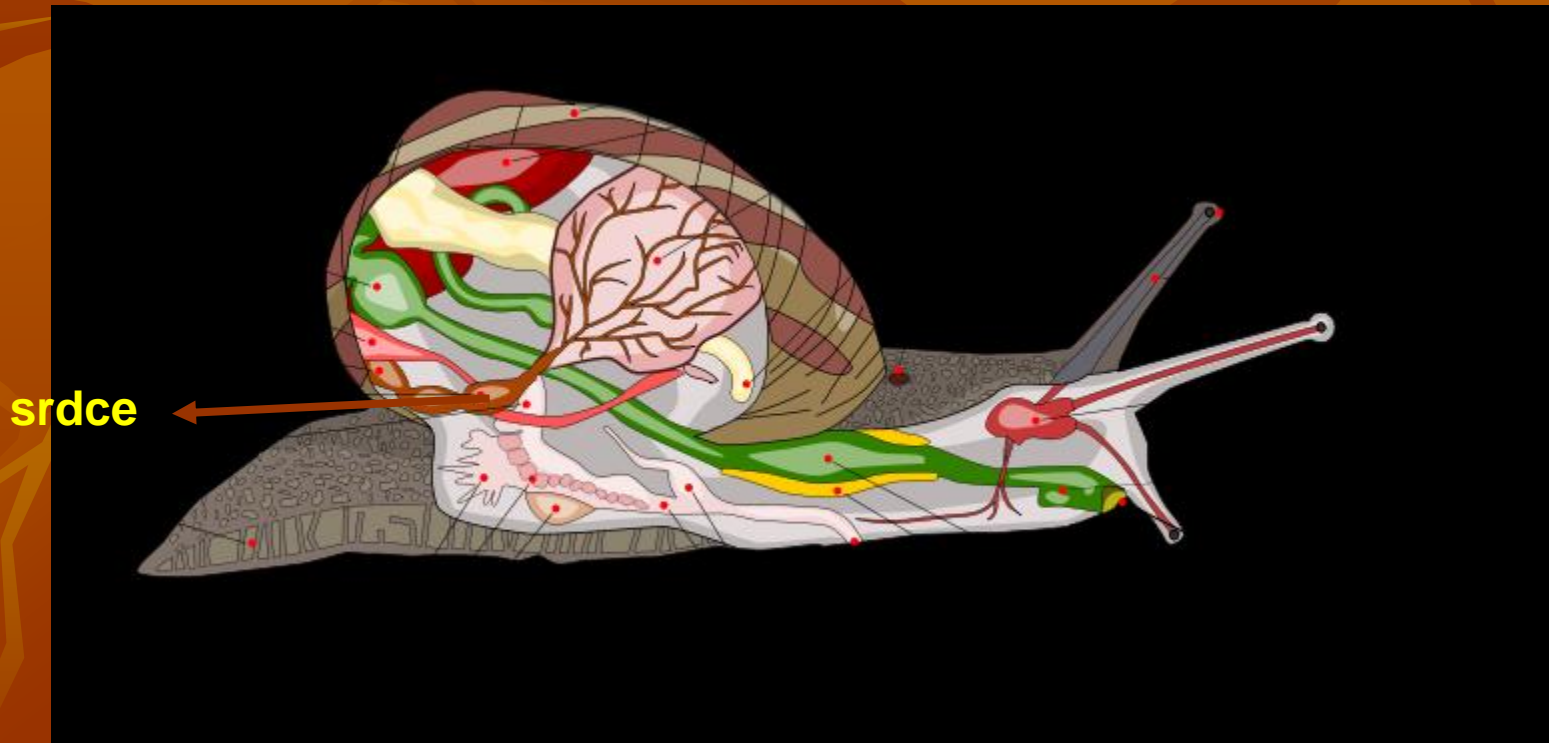

## HLEMÝŽĎ ZAHRADNÍ

- tělo má kryto schránkou – **ULITOU** (*pravotočivá*)

- je schránka z jednoho kusu a je složena z uhličitanu vápenatého

na zimu – vápenaté víčko

v suchu – blanka ze ztuhlého slizu

**Povrch těla – POKOŽKA (slizové buňky)**

**Pod pokožkou – SVALOVINA (pohyb)**

# DÝCHACÍ SOUSTAVA

Dýchací otvor – plicní vak

# CÉVNÍ SOUSTAVA – otevřená

*srdce* – 1 síň a 1 komora, cévy