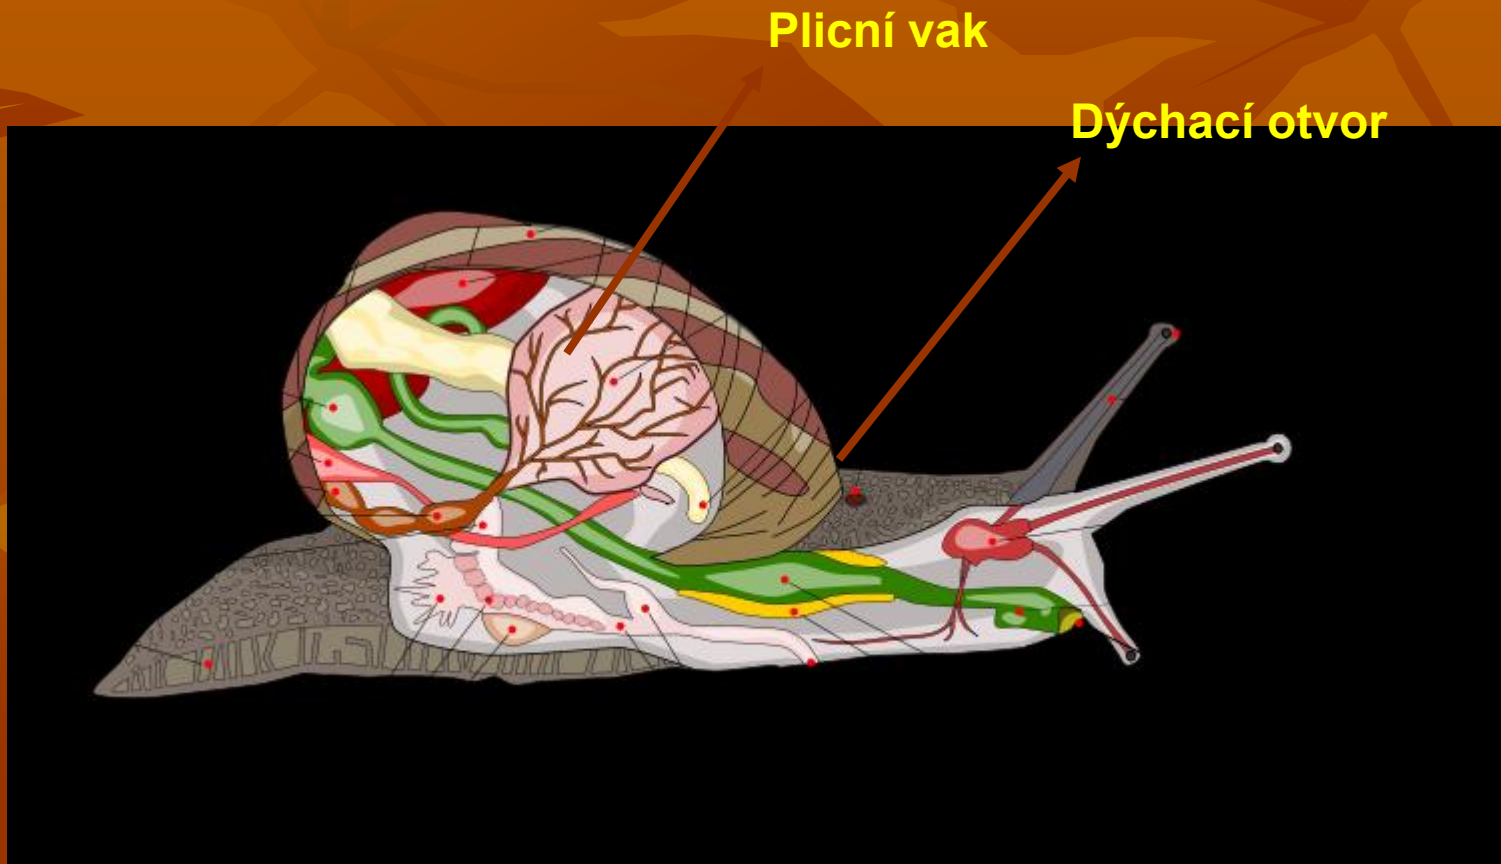

## HLEMÝŽĎ ZAHRADNÍ

- tělo má kryto schránkou – **ULITOU** (*pravotočivá*)

- je schránka z jednoho kusu a je složena z uhličitanu vápenatého

na zimu – vápenaté víčko

v suchu – blanka ze ztuhlého slizu

**Povrch těla – POKOŽKA (slizové buňky)**

**Pod pokožkou – SVALOVINA (pohyb)**

# DÝCHACÍ SOUSTAVA

Dýchací otvor – plicní vak

# CÉVNÍ SOUSTAVA – otevřená

*srdce* – 1 síň a 1 komora, cévy