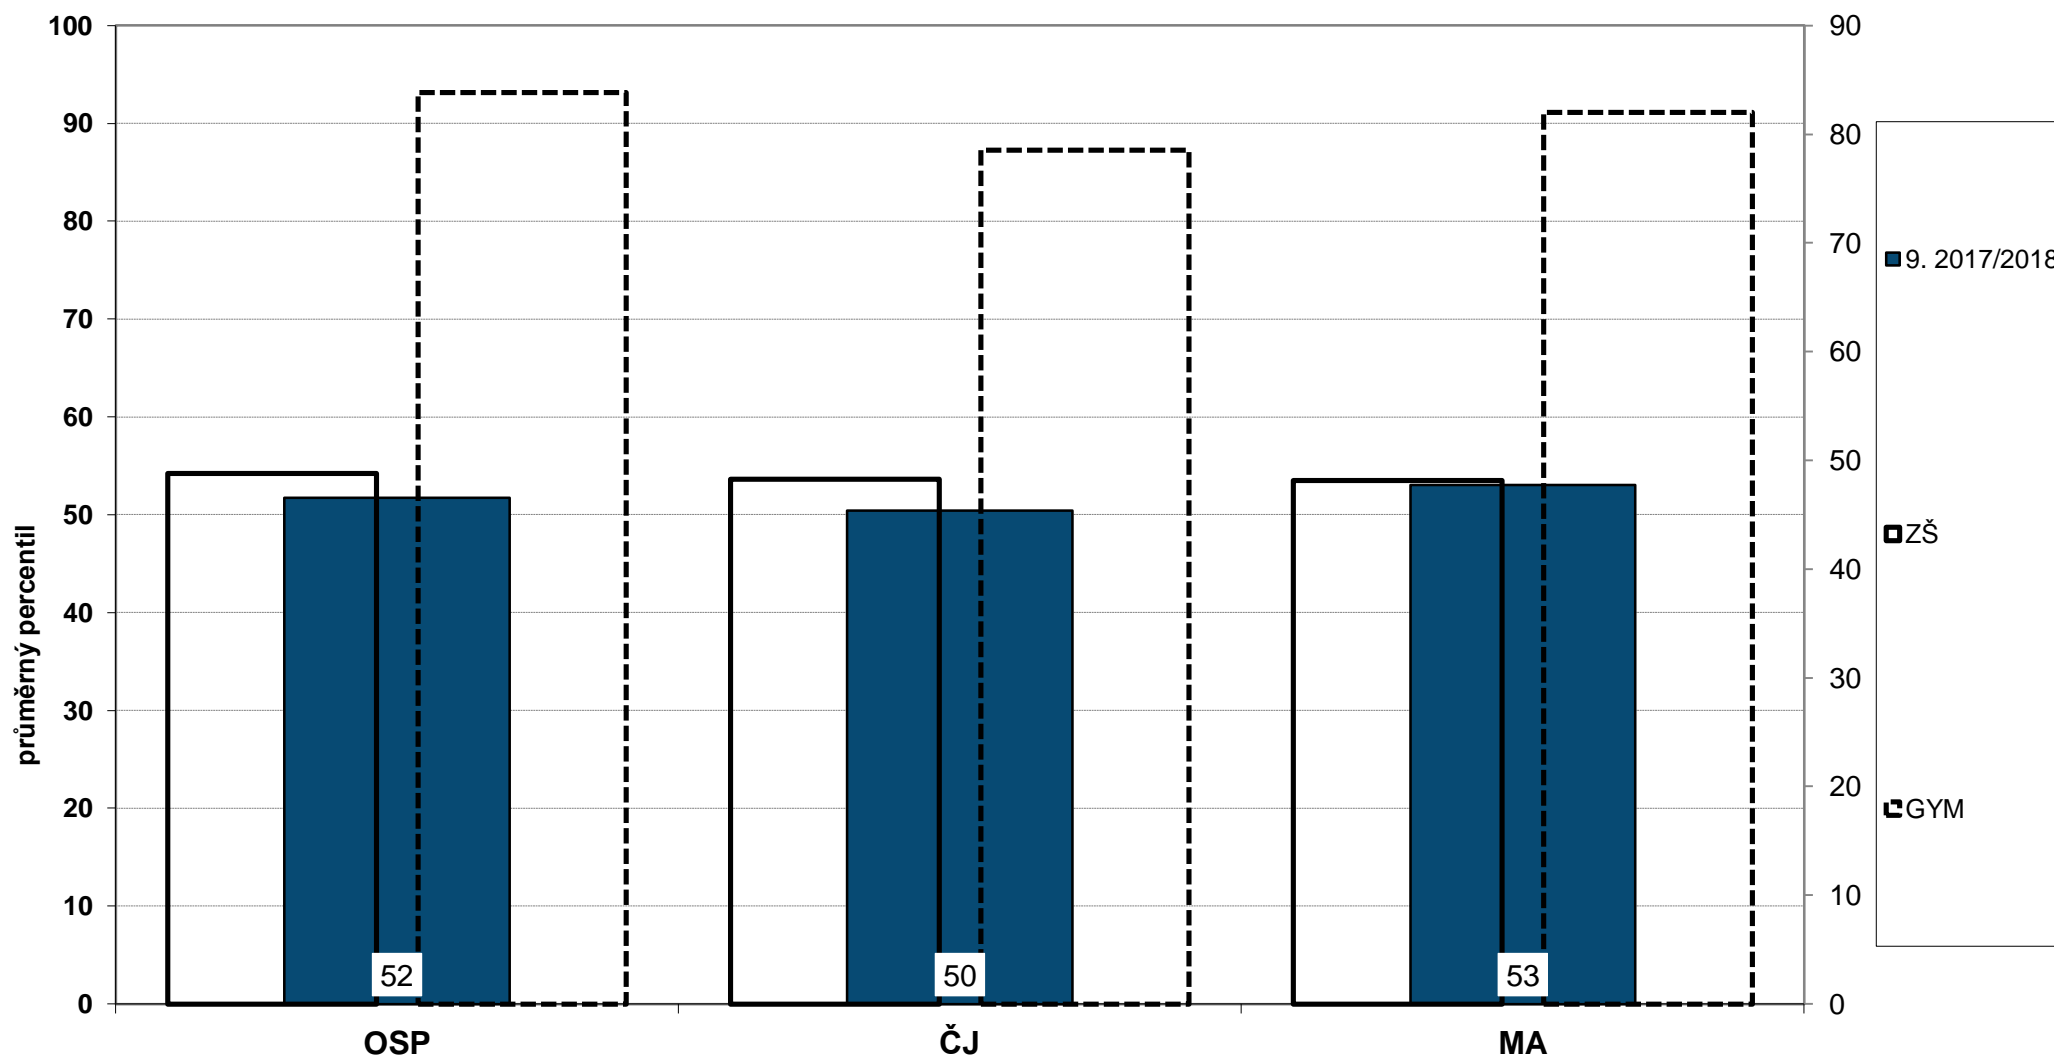

## průměrný celkový percentil po jednotlivých třídách – 9. ročníky

Graf znázorňuje průměrné celkové percentily všech tříd 9. ročníku vaší školy. Zároveň je zde pro porovnání vyznačen průměrný percentil všech žáků 9. ročníku ZŠ a odpovídajícího ročníku víceletých gymnázií.

Následující grafy vystihují postavení vaší školy v rámci daného testu ve srovnání s ostatními školami, které se zúčastnily testování. Pořadí je dáno průměrným celkovým percentilem škol.

### relativní postavení školy v testu OSP souhrnné výsledky za školu

Následující grafy vystihují postavení vaší školy v rámci daného testu ve srovnání s ostatními školami, které se zúčastnily testování. Pořadí je dáno průměrným celkovým percentilem škol.