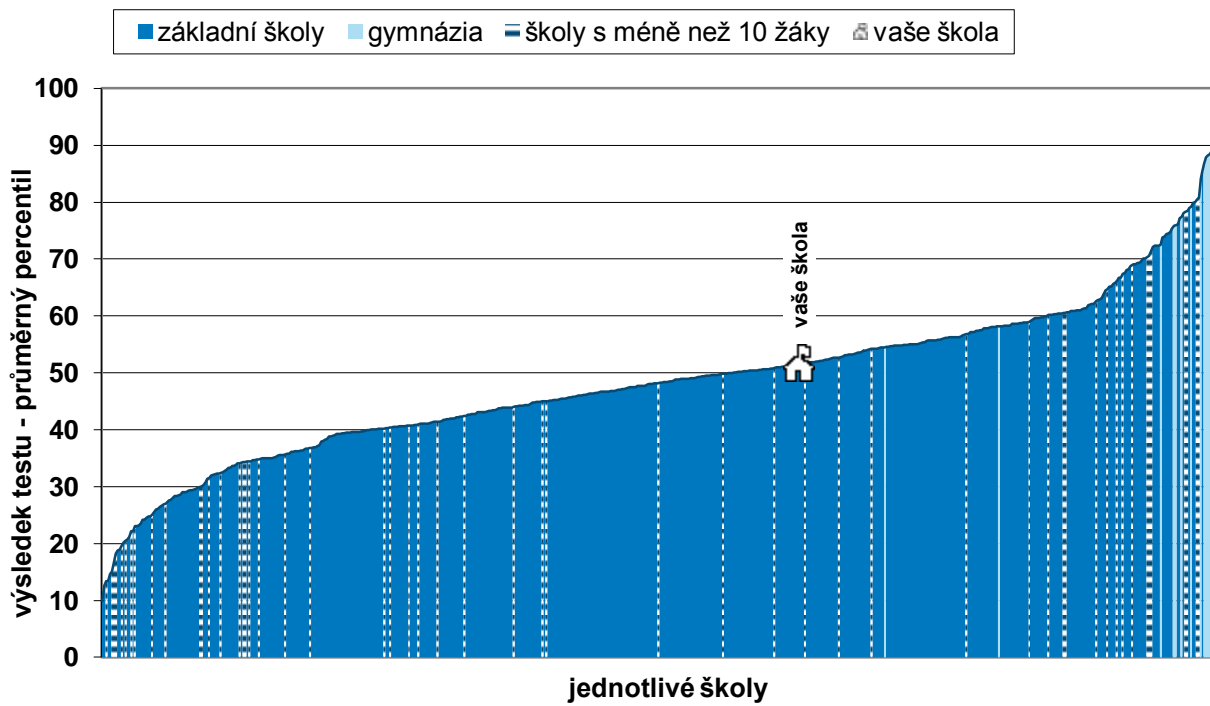

# NÁRODNÍ TESTOVÁNÍ 2017/2018

## průměrný celkový percentil po jednotlivých třídách – 9. ročníky

Graf znázorňuje průměrné celkové percentily všech tříd 9. ročníku vaší školy. Zároveň je zde pro porovnání vyznačen průměrný percentil všech žáků 9. ročníku ZŠ a odpovídajícího ročníku víceletých gymnázií.

Následující grafy vystihují postavení vaší školy v rámci daného testu ve srovnání s ostatními školami, které se zúčastnily testování. Pořadí je dáno průměrným celkovým percentilem škol.

### relativní postavení školy v testu OSP souhrnné výsledky za školu

Následující grafy vystihují postavení vaší školy v rámci daného testu ve srovnání s ostatními školami, které se zúčastnily testování. Pořadí je dáno průměrným celkovým percentilem škol.