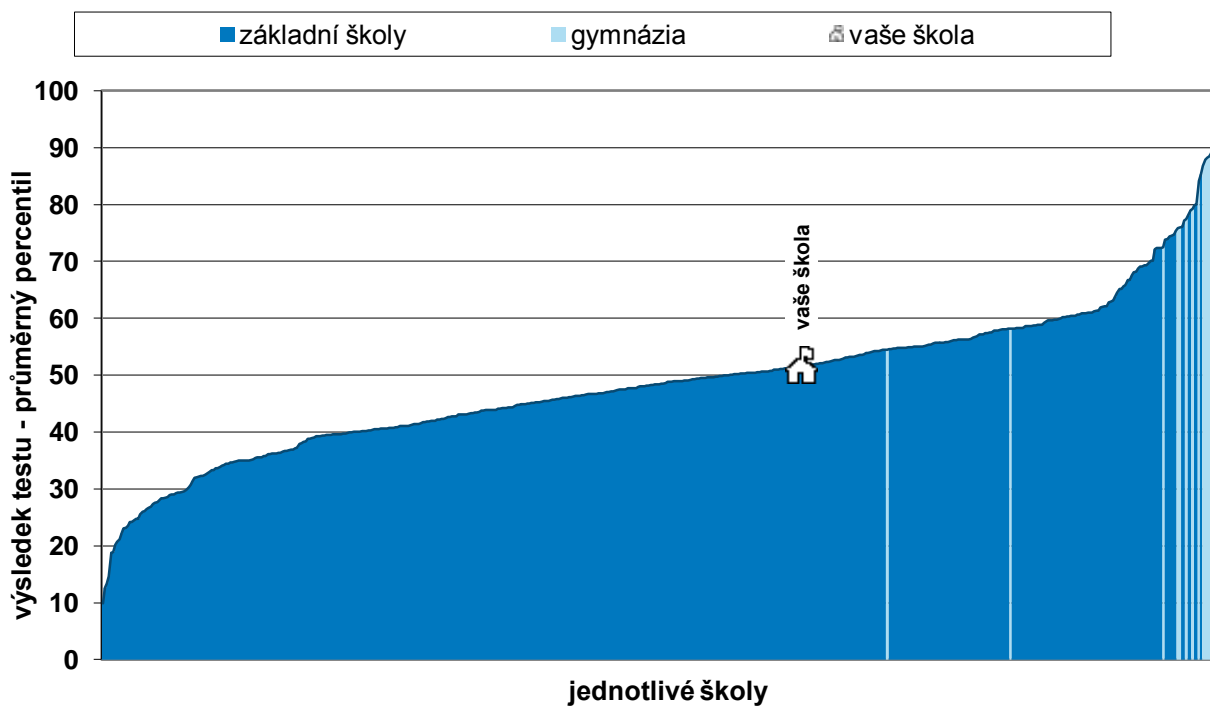

relativní postavení školy v testu OSP souhrnné výsledky za školu